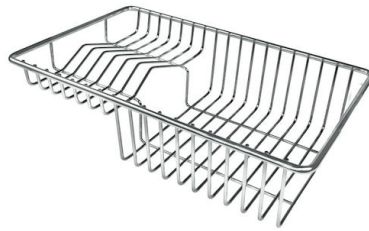

VASCA A RAGGIO STRETTO

Vasche con forme squadrate dal design moderno e con aumentata capienza. Per un'estetica minimal coniugata con la massima praticità.

VASCA PROFONDA

Vasche che raggiungono una profondità importante, oltre i 20 cm, grazie alla evoluta tecnologia produttiva, che offrono grande capienza e praticità in tutte le operazioni di lavaggio.

Dotazioni standard Ganci di fissaggio, guarnizione, piletta, troppo-pieno e sifone, Imballo in scatola

Fori Mixer 1 foro di serie - 2° foro su richiesta

Foro incasso 950x480 mm

Gocciolatoio Sì

Larghezza 98 cm

Misura vasca 180x340 + 340x400 mm

Numero vasche 2 vasche

Piletta Piletta 3,5"

ACCESSORI OPZIONALI

Cestello inox
8611 000

Cestello portapiatti inox
8100 303
* solo in abbinamento con l'accessorio
8644 101

Cestello portapiatti inox
8100 201

Tagliere in cristallo
8631 300

Tagliere in HPDE
8657 001

Tagliere Twin in HDPE
8644 101

Vaschetta bianca
8153 100

**Kit grattugia con supporto per
anello e vassoio di raccolta alimenti**
8159 101
* solo in abbinamento con l'accessorio
8644 101