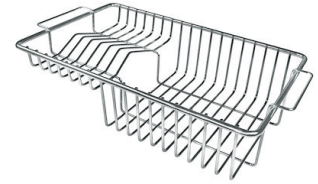

VASCA A RAGGIO STRETTO

Vasche con forme squadrate dal design moderno e con aumentata capienza. Per un'estetica minimal coniugata con la massima praticità.

VASCA PROFONDA

Vasche che raggiungono una profondità importante, oltre i 20 cm, grazie alla evoluta tecnologia produttiva, che offrono grande capienza e praticità in tutte le operazioni di lavaggio.

Dotazioni standard Ganci di fissaggio, guarnizione, piletta, troppo-pieno e sifone, Imballo in scatola

Fori Mixer 1 foro di serie - 2° foro su richiesta

Foro incasso 950x480 mm

Gocciolatoio Sì

Larghezza 98 cm

Misura vasca 180x340 + 340x400 mm

Numero vasche 2 vasche

Piletta Piletta 3,5"

ACCESSORI OPZIONALI

Cestello inox
8611 000

Cestello portapiatti inox
8100 303
* solo in abbinamento con l'accessorio
8644 101

Cestello portapiatti inox
8100 201

Tagliere in cristallo
8631 300

Tagliere in HPDE
8657 001

Tagliere Twin in HDPE
8644 101

Vaschetta bianca
8153 100

**Kit grattugia con supporto per
anello e vassoio di raccolta alimenti**
8159 101
* solo in abbinamento con l'accessorio
8644 101